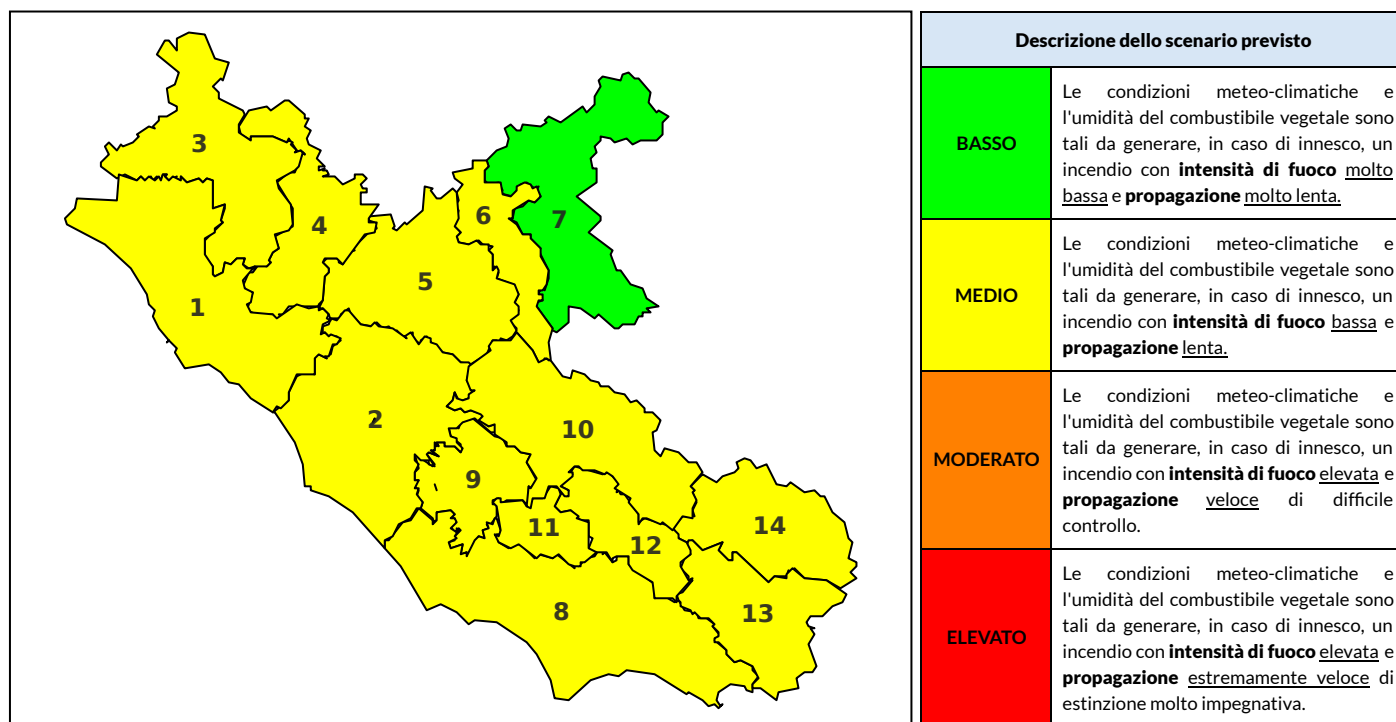

## BOLLETTINO DI PERICOLOSITA' DA INCENDI BOSCHIVI

### Previsioni per oggi 14-8-2021

Livello di pericolosità da incendio boschivo per Zona di Allerta AIB

Bollettino emesso nel periodo della campagna AIB Lazio sulla base del modello previsionale RISICOLazio, sviluppato in collaborazione con Fondazione CIMA, che fornisce un supporto per la valutazione della Pericolosità da incendio boschivo aggregata sulle Zone di Allerta AIB, approvate come parte integrante del Piano AIB Lazio 2020-2022 con DGR n° 270 del 15/05/2020. Il dettaglio della distribuzione dei Comuni nelle Zone AIB è consultabile al link <https://tinyurl.com/ZoneAIB>. Le Norme Comportamentali per la popolazione sono consultabili al link <https://tinyurl.com/NormeComportamentali>.

Zona AIB	1	2	3	4	5	6	7	8	9	10	11	12	13	14
Livello Pericolosità	MEDIO	MEDIO	MEDIO	MEDIO	MEDIO	MEDIO	BASSO	MEDIO	MEDIO	MEDIO	MEDIO	MEDIO	MEDIO	MEDIO

NOTE